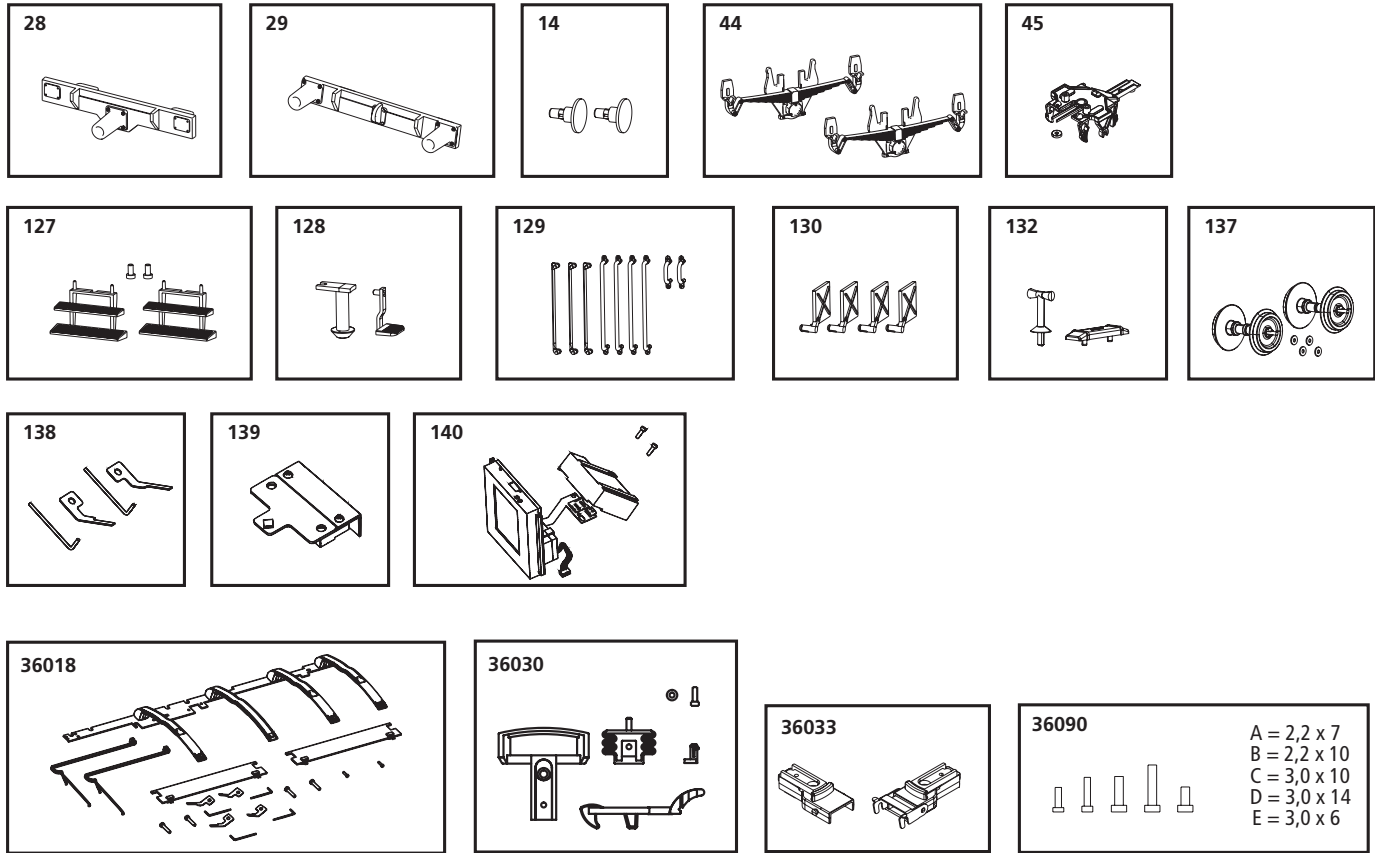

SPARE PARTS

Ersatzteile · Pièces détachées · Reserveonderdelen

Nr:	Bezeichnung:	Description:	Désignation:	Beschrijving:	PG*
37600-28	Pufferbohle Mittelpuffer	End Beam for central buffer	Traverse de tamponnement (tampon central)	Bufferbalk (middenbuffer)	8
37600-29	Pufferbohle 2 Puffer	End Beam for 2 buffers	Traverse de tamponnement (2 tampons)	Bufferbalk (2 buffers)	8
37500-14	Puffer (2 Stück)	Buffers (set of 2)	Tampons (2 unités)	Buffer (2 stuks)	6
37900-44	Radblende (2 Stück)	Wheel valence (3 pcs.)	Flasques à bogies (3 unités)	Wielplaten (3-delig)	10
37900-45	Achshalter kurz	axle bracket short	Support d'essieux	Aslager	10
37840-127	Trittstufe klein (2 Stück)	Step small (2 pieces)	Étape petite (2 pièces)	Stap klein (2 stuks)	8
37840-128	Rangiertritt, Abortrohr	Shunting step, privy pipe	Marche de manoeuvre, tuyau de toilette	Rangeertrede, toiletbuis	7
37841-129	Griffstangen (9-tlg.)	handrails (set of 9)	Poignées (9 unités)	Handgrepen (9-delig)	10
37841-130	Zugschlussklappe (4 Stück)	Train tailgate (4 pcs.)	Le hayon du train (4 unités)	Achterklep van de trein (4 stuks)	7
37841-132	Lüfter, Dachlüftung	Fan, roof ventilation	Ventilateur, ventilation de toit	Ventilator, dakventilatie	7
37841-137	Radsatz	Wheelset	Essieux	Wielstel	18
37841-138	Satz Radschleifer mit Kontaktwinkel	Set of wheel grinders with contact angle	Jeu de meules avec angle de contact	Set slijpwielen met contacthoek	10
37841-139	Sensorplatine Rad	Sensor board wheel	Roue à tableau de capteurs	Sensorbord wiel	14
37841-140	Display komplett	Display complete	Afficheur complet	Display compleet	30
	Standard Ersatzteile	Spare parts, standard range	Pièces détachées standard	Standaardonderdelen	
36018	Beleuchtungsbausatz Packwagen	Packing car lighting kit	Kit d'éclairage pour fourgon	Pakketwagen verlichtingsset	
36030	Kupplung komplett	Standard Coupler	Attelage, complet	Koppeling, volledig	
36033	Ganzzug-Kupplung	Rigid Coupler	Attelage	Koppeling	
36090	Schrauben-Set (20-tlg./5 Größen)	Screws (5 Sizes, 20 Pcs)	Jeu de vis (20 pièces, 5 tailles)	Set schroeven (20-delig)